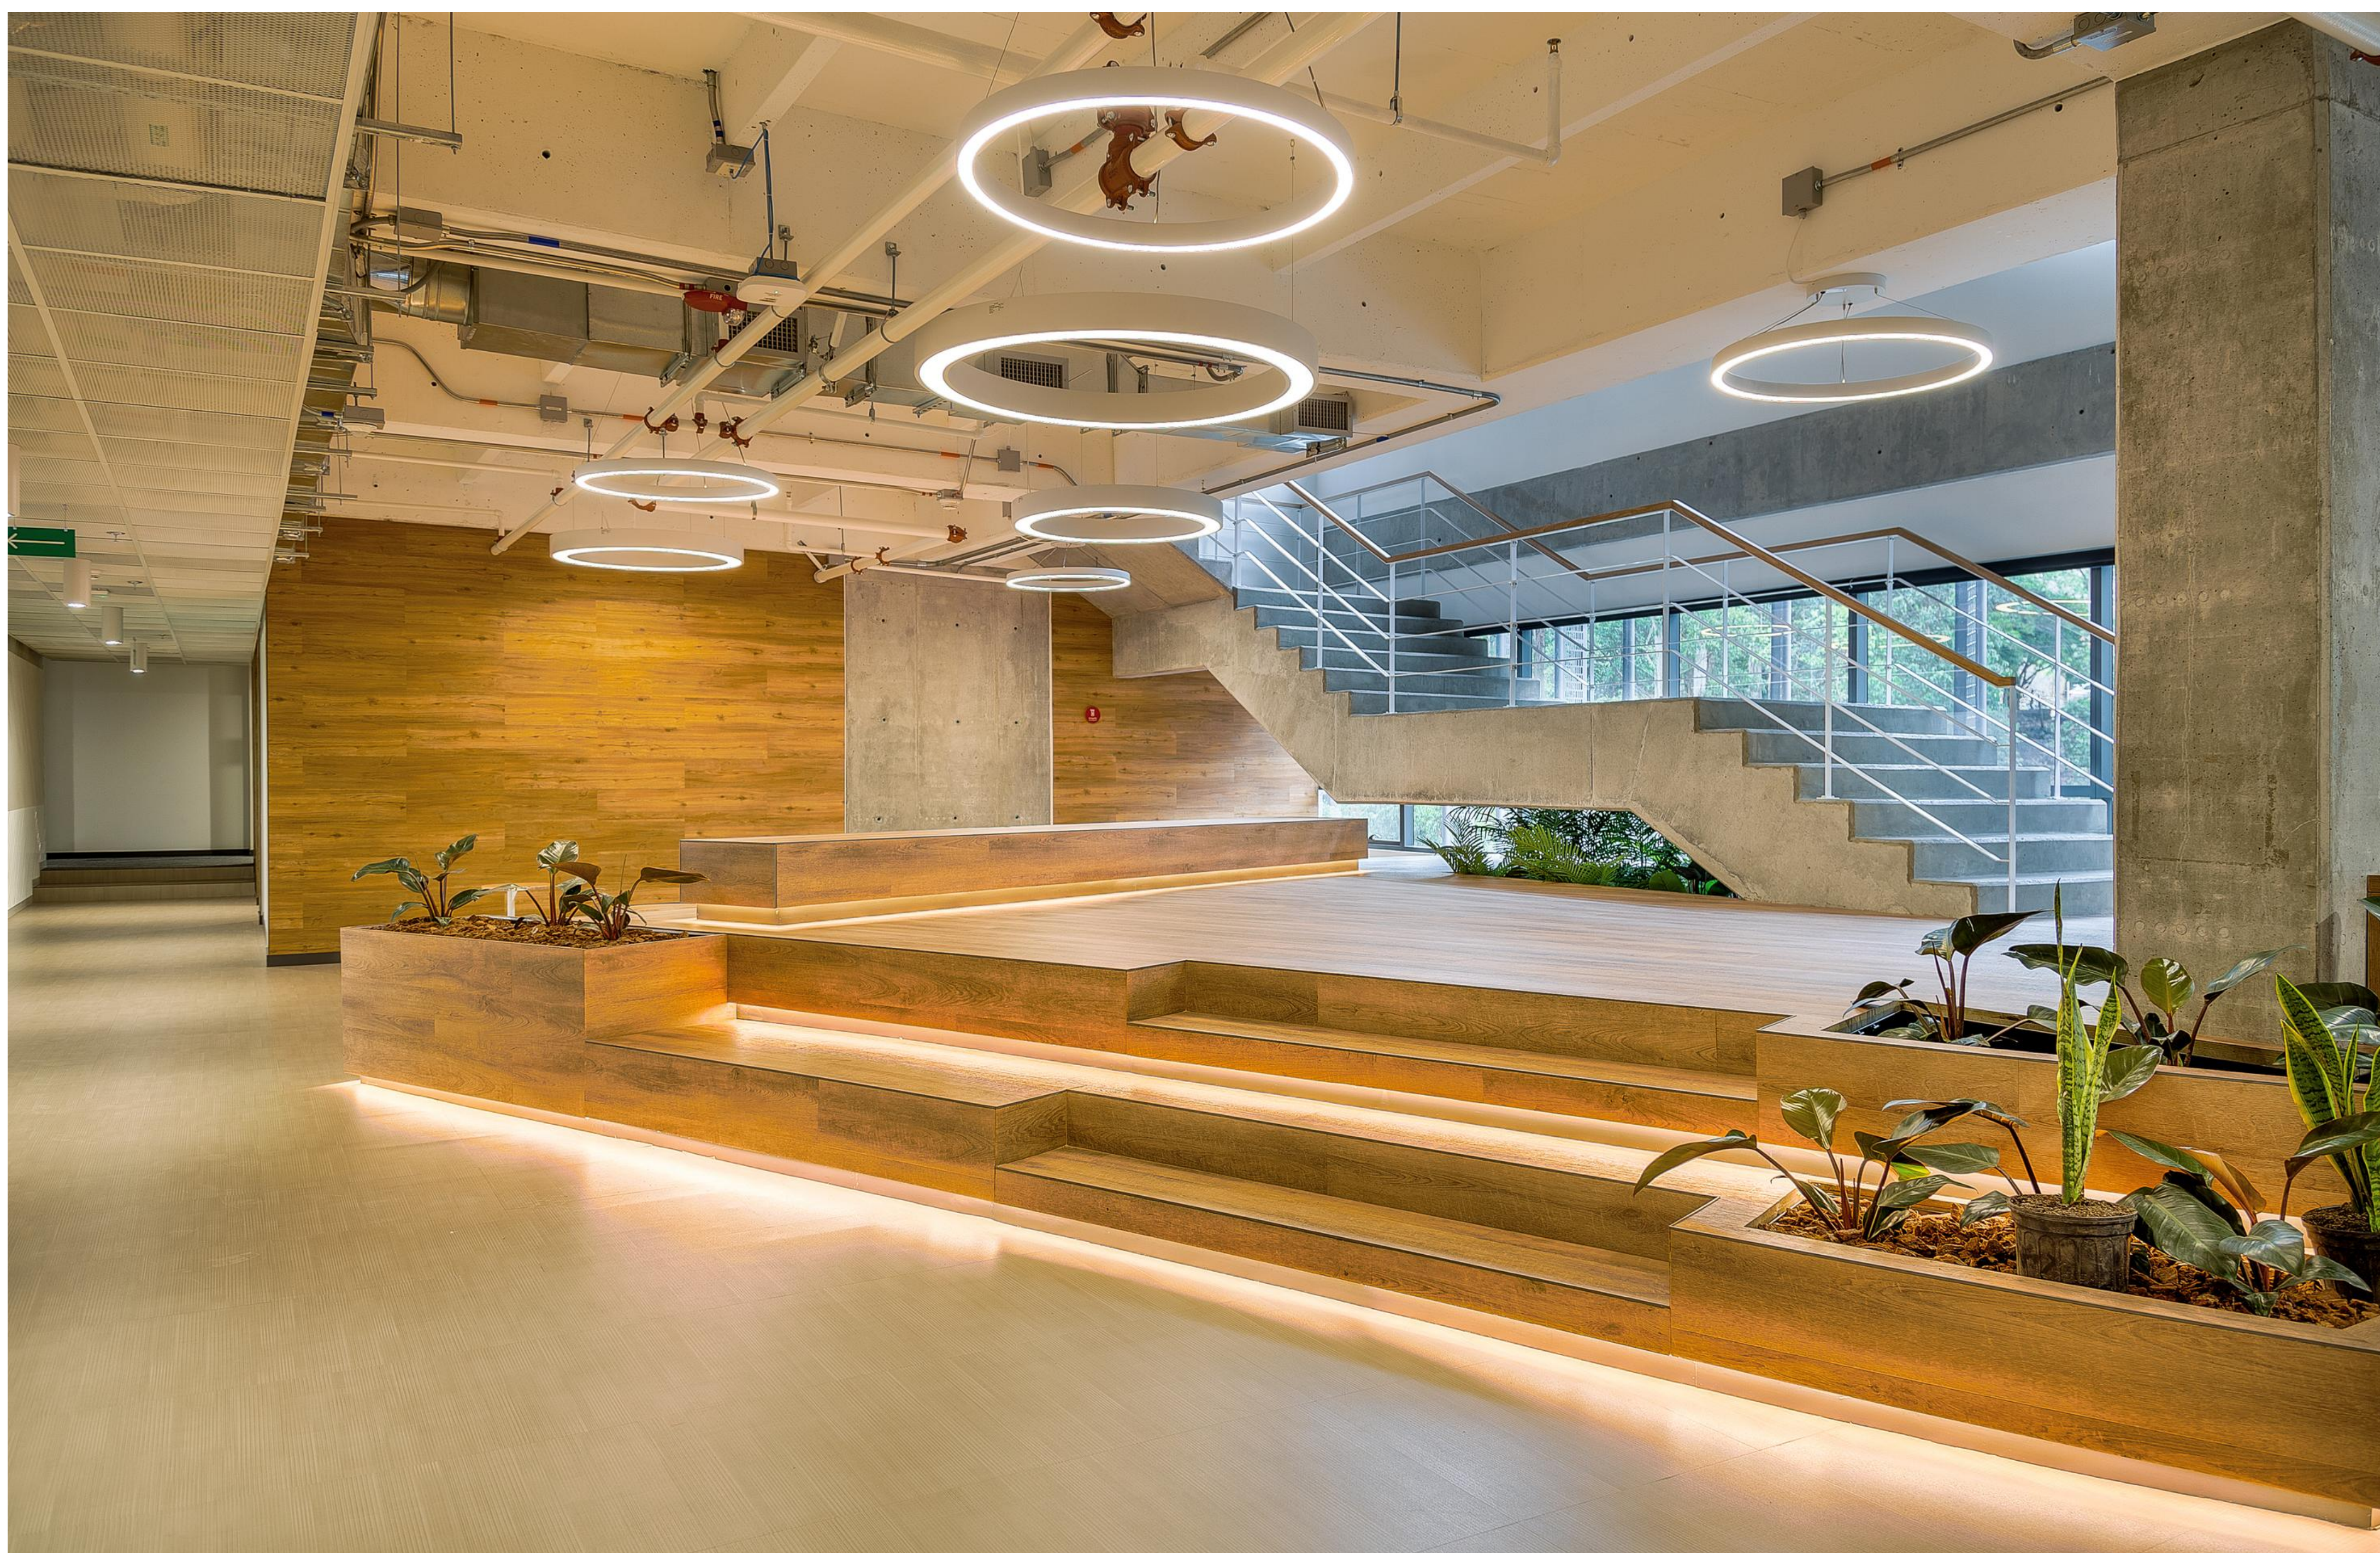

Paredes: iD Essential 30
Piso: iD Inspiration Loose-Lay / iD Inspiration 55